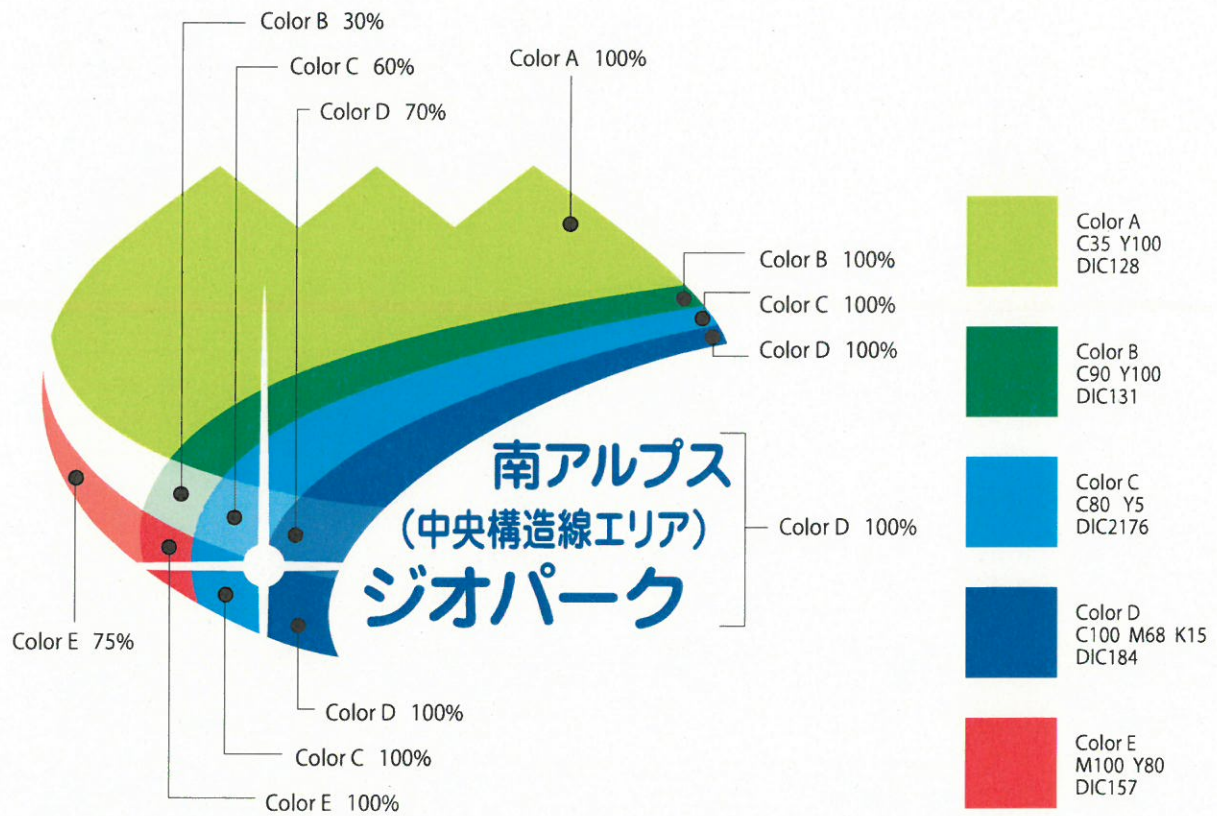

図 1

南アルプス (中央構造線エリア) ジオパーク ログマーク 色指定 カラー

南アルプス (中央構造線エリア) ジオパーク ログマーク 色指定 モノクロ